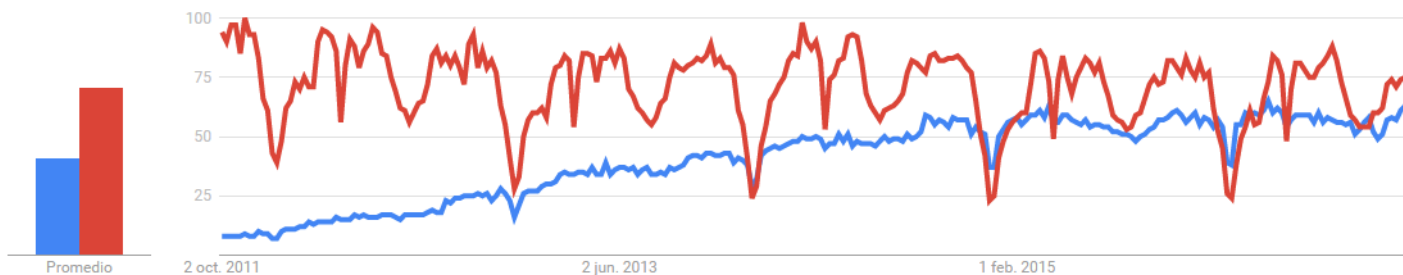

Interés a lo largo del tiempo ?

BIG DATA y DATOS ABIERTOS

BIG DATA y DATOS ABIERTOS

Google Trends Comparar

Iniciar sesión

big data
Término de búsqueda

agricultura
Término de búsqueda

+ Añadir comparación

Área, producción y rendimiento nacional por cultivo

Muestra la evolución de la producción, área cosechada y rendimiento de un cultivo en un periodo de tiempo seleccionado así como su participación porcentual con respecto al total nacional.