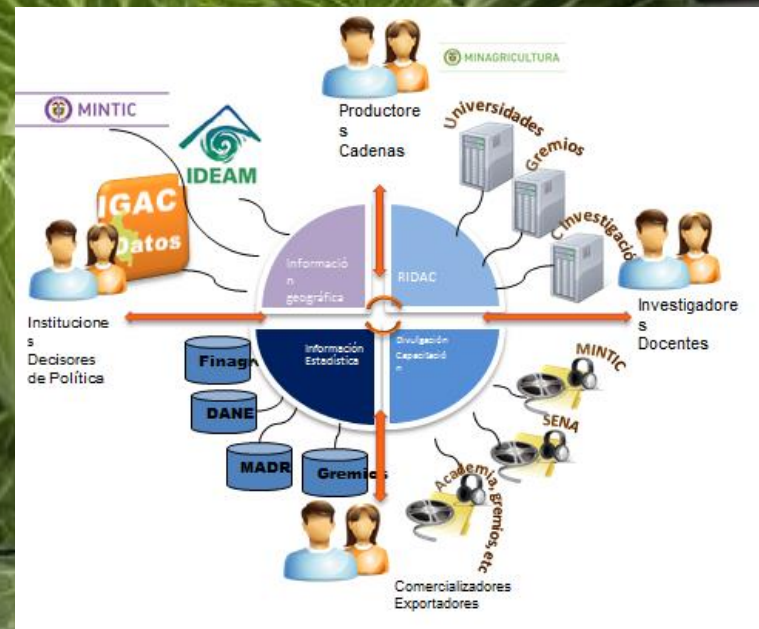

Agronet
MinAgricultura

AGRONET

www.agronet.gov.co