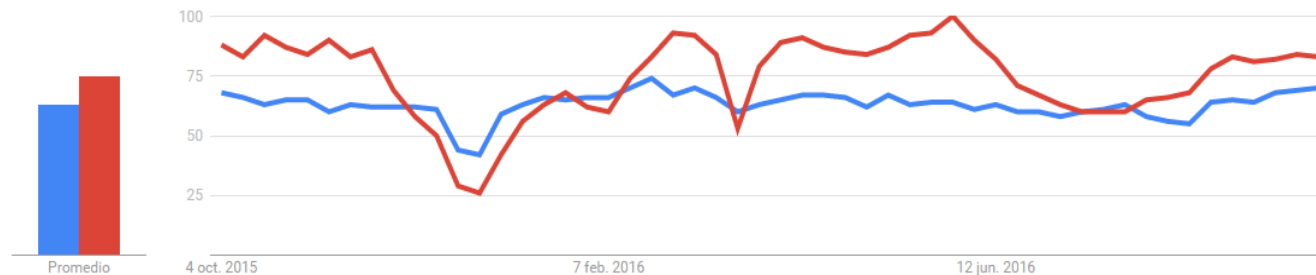

BIG DATA y DATOS ABIERTOS

Google Trends Comparar

Iniciar sesión

big data
Término de búsqueda

agricultura
Término de búsqueda

+ Añadir comparación

Todo el mundo ▼ Últimos 12 meses ▼ Todas las categorías ▼ Búsqueda web ▼

Interés a lo largo del tiempo ?