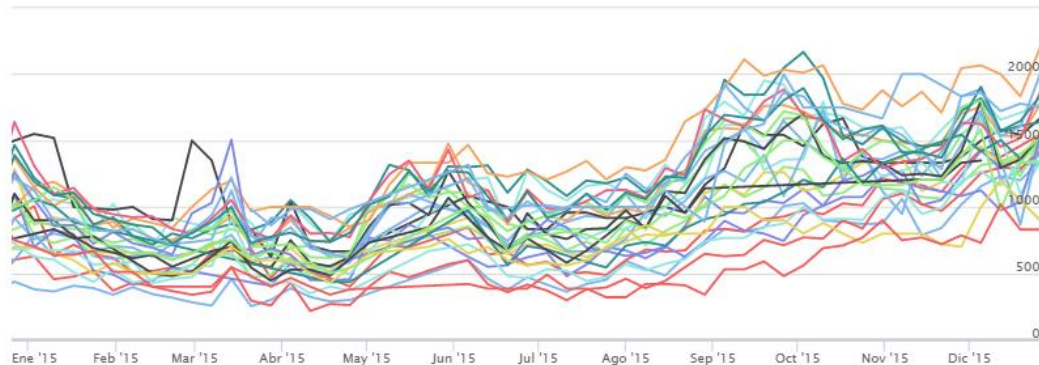

Indicadores

Fuente: Sistema de Información de Precios del Sector Agropecuario - SIPSA

[Ficha técnica](#)

Producto

Zanahoria

Mercados

Armenia, Armenia, Me

Año Inicial

2000

Año Final

2016

[JPEG](#)
[SVG](#)

Tendencia y ciclo

 Ampliar/Reducir 1m 3m 6m YTD **1y** All

Desde Dic 26, 2014 Hasta Dic 26, 2015

Estadísticas

Agrícola

Área, producción, rendimiento y participación.

Agrícola

Pecuario

Precios

Comercio

Créditos

Gremios

Área, producción y rendimiento nacional por cultivo

Muestra la evolución de la producción, área cosechada y rendimiento de un cultivo en un periodo de tiempo seleccionado así como su participación porcentual con respecto al total nacional.