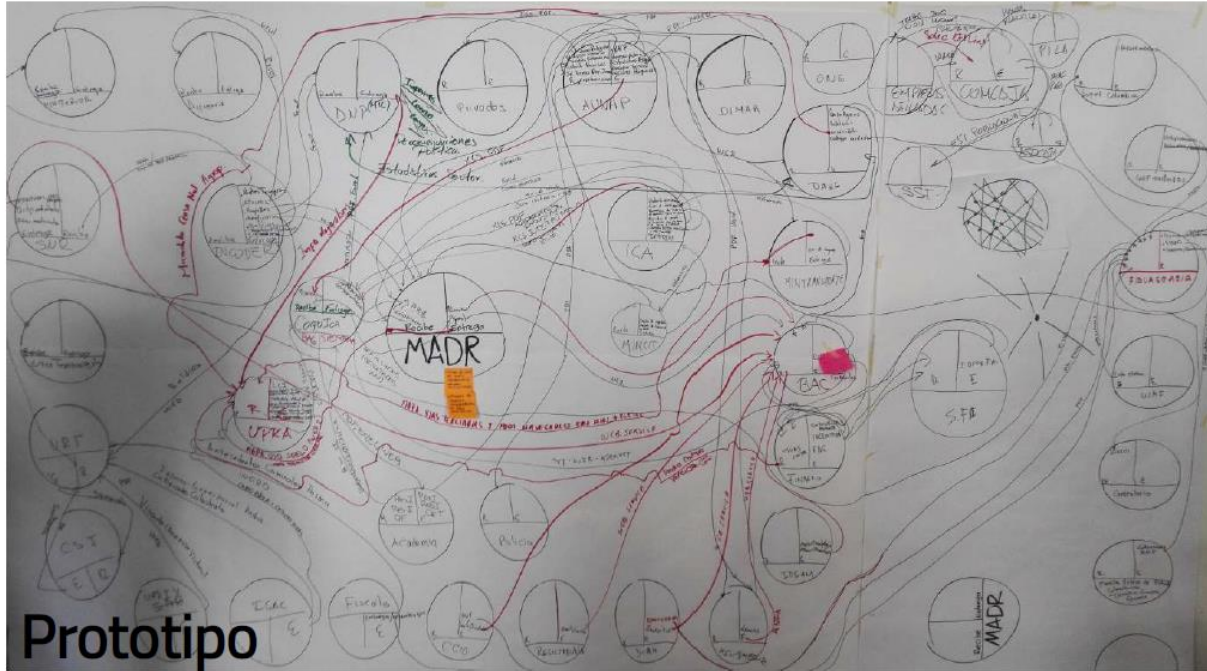

Iniciativa TIC y
AGRO
MinTIC

Centro de
innovación en
Gobierno
Electrónico

Ministerio de
Agricultura y
Desarrollo Rural

Dirección de
estándares y
Arquitectura de TI

Objetivo: Establecer un modelo de estrategia y gobierno de TIC en el sector AGRO, de acuerdo al marco de referencia de MINTIC.

+ ustedes!
representantes de entidades del sector

Flujos de información del sector agropecuario

Agronet
MinAgricultura

AGRONET

www.agronet.gov.co

Es la Red de Información y Comunicación del Sector Agropecuario, que se consolida como una estrategia que ofrece información para la toma de decisiones a través de herramientas tecnológicas.